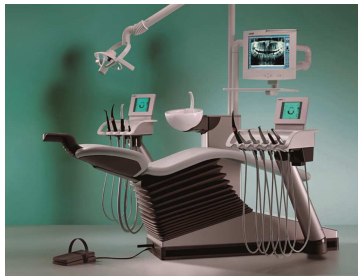

INSPIRIERENDE TECHNOLOGIE SEIT 1986- APPLIKATIONEN

30

metallux.de

Drucksensoren:

Es bringt uns wohlbehalten zur Arbeit und wieder zurück. Wir erkunden mit ihm nahe und ferne Länder, machen Ausflüge mit der Familie. Das Auto bildet heutzutage die Grundlage allen Lebens und Arbeitens – ohne ist der Alltag für die meisten Menschen nicht mehr vorstellbar. Wie gut, dass die Drucksensoren der Metallux AG mithelfen, uns sicher und wohlbehalten von A nach B zu befördern. Sie erfassen lautlos, kontinuierlich und sicher wichtige Werte wie z.B. den Kraftstoff-, Brems- oder Reifendruck.

Man könnte sie daher auch als „prüfenden Pulsmesser“ des Automobil bezeichnen – beruhigend zu wissen, dass stets jemand für unsere Sicherheit sorgt!

Weg-Winkelsensoren:

Die wenigsten freuen sich, wenn sie ihm oder ihr begegnen. Sie besuchen diesen Menschen nur widerwillig und bei einigen setzt bereits der bloße Anblick Angstschweiß frei. Wie ist das bei Ihnen? Gehen Sie gern zum Zahnarzt oder jagt Ihnen beim Platz nehmen auf dem Behandlungstuhl ein Unbehagen durch den Körper? Wir tragen dafür Sorge, dass Sie – ob mit oder ohne Unbehagen – zumindest bequem sitzen. Noch wichtiger aber, dass Sie Ihr behandelnder Zahnarzt beziehungsweise Ihre Zahnärztin komfortabel und schnell in die jeweils perfekte Position bringen kann.

Jedes Potentiometer ist damit so etwas wie eine kleine, feine und wichtige Schnittstelle zwischen Mensch und Maschine.

Joysticks:

Kleine Helfer mit einer großen Aufgabe! Joysticks bringen vielen Menschen echte Freiheit zurück und garantieren ein selbstbestimmtes Leben trotz Behinderung. Wer auf einen Rollstuhl angewiesen ist, muss sich darauf verlassen können, dass das Kernstück des Rollstuhls – der Joystick – einwandfrei funktioniert. Und das im täglichen Dauereinsatz. Für uns ist es eine sehr beglückende Aufgabe, Menschen mit den Metallux-Joysticks ein kleines Stück Freiheit schenken zu können.