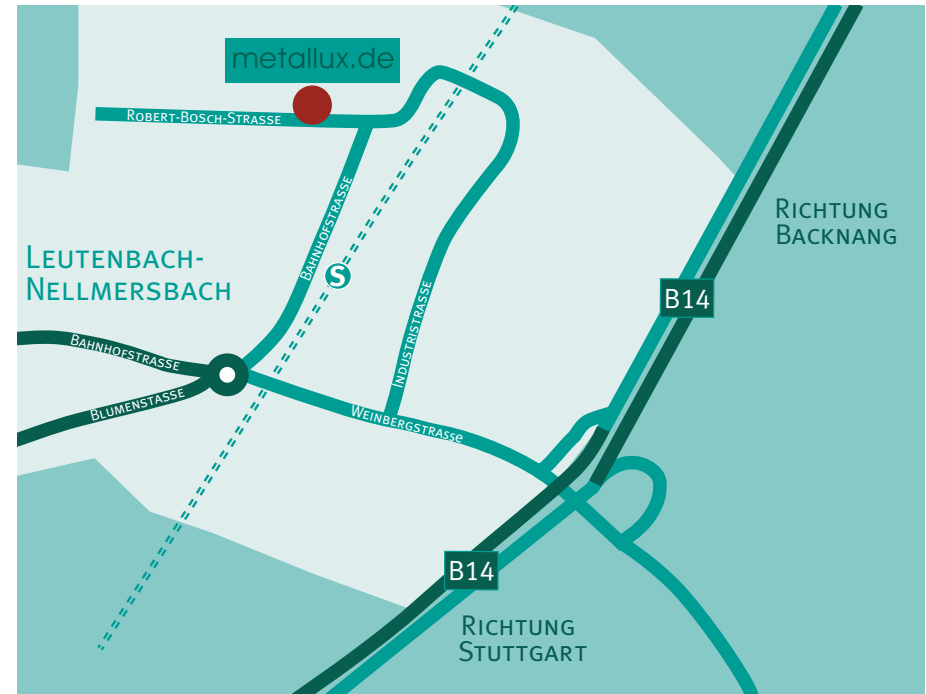

Anfahrtsplan Metallux AG

Metallux AG
Robert-Bosch-Straße 29
71397 Leutenbach-Nellmersabach
Deutschland
Telefon +49 (0) 7195/5980-0
Telefax +49 (0) 7195/5980-300
E-Mail: info@metallux.de
<http://www.metallux.de>