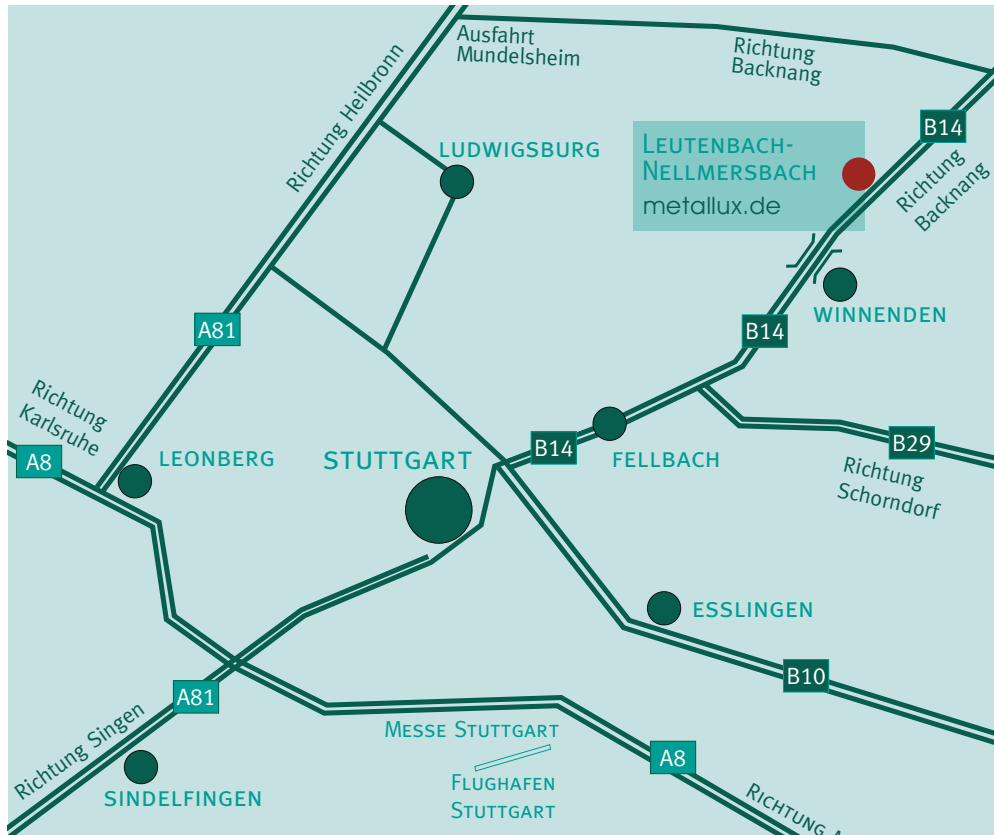

Anfahrtsplan Metallux AG

Metallux AG
Robert-Bosch-Straße 29
71397 Leutenbach-Nellmersabach
Deutschland
Telefon +49 (0) 7195/5980-0
Telefax +49 (0) 7195/5980-300
E-Mail: info@metallux.de
<http://www.metallux.de>